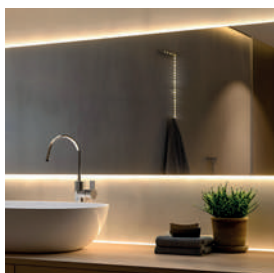

### Kobi Premium

- dzięki zastosowaniu diod COB, taśma daje efekt płynnego świecenia na całej długości taśmy, bez widocznych punktów świetlnych,
- długość paska: 50 metrów,
- kąt rozsytu światła: 180 stopni,
- produkt zasilany bezpiecznym napięciem 12V,
- wymaga zastosowania zasilacza,
- łączenie taśm możliwe poprzez lutowanie lub za pomocą odpowiednich złączek,
- możliwość dzielenia paska co 2,5 cm.