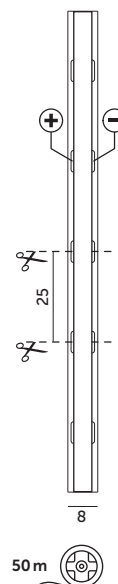

# Taśma LED / LED stripe

## TRAMO 320 COB 50m 12V IP20

### Kobi Premium

- dzięki zastosowaniu diod COB, taśma daje efekt płynnego świecenia na całej długości taśmy, bez widocznych punktów świetlnych,
- długość paska: 50 metrów,
- kąt rozsytu światła: 180 stopni,
- produkt zasilany bezpiecznym napięciem 12V,
- wymaga zastosowania zasilacza,
- łączenie taśm możliwe poprzez lutowanie lub za pomocą odpowiednich złączek,
- możliwość dzielenia paska co 2,5 cm.

- thanks to the use of COB LEDs, the strip provides a smooth, continuous lighting effect along its entire length, with no visible light points,
- strip length: 50 meters,
- light distribution angle: 180 degrees,
- product powered by safe 12V voltage,
- requires the use of a power supply,
- strips can be connected by soldering or using suitable connectors,
- the strip can be cut every 2.5 cm.