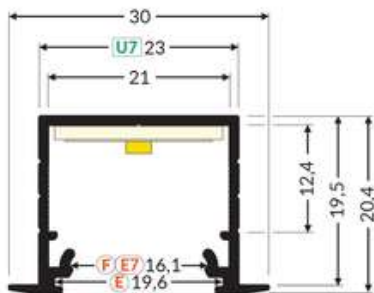

SET STANDARD LINEA-IN20 2000 ANOD. + F CLICK

1*
end cap E7
zaślepka E7

TOPMET LIGHT KŁOSOWICZ WIŚNIEWSKI sp. z o.o.
 Ostrowska 354 | 61-312 Poznań | POLAND
 tel.: +48 61 872 75 00
 info@topmet.pl

pdf card generation date: 26.03.2024