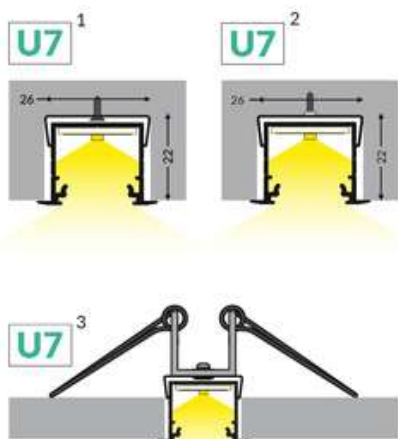

SET STANDARD LINEA-IN20 2000 ANOD. + F CLICK

1*
end cap E7
zaślepka E7

TOPMET LIGHT KŁOSOWICZ WIŚNIEWSKI sp. z o.o.
 Ostrowska 354 | 61-312 Poznań | POLAND
 tel.: +48 61 872 75 00
 info@topmet.pl

pdf card generation date: 26.03.2024