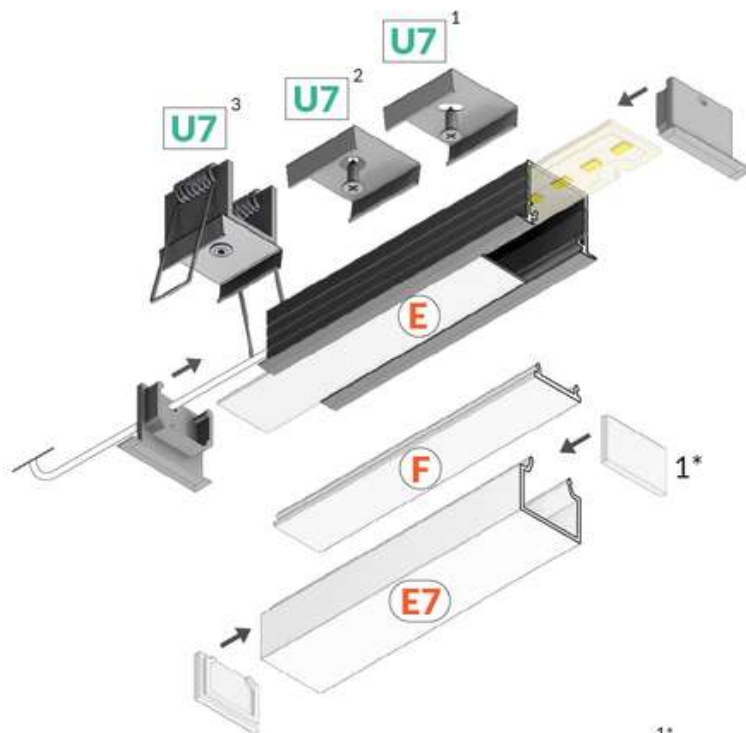

SET STANDARD LINEA-IN20 2000 ANOD. + F CLICK

1*
end cap E7
zaślepka E7

TOPMET LIGHT KŁOSOWICZ WIŚNIEWSKI sp. z o.o.
 Ostrowska 354 | 61-312 Poznań | POLAND
 tel.: +48 61 872 75 00
 info@topmet.pl

pdf card generation date: 26.03.2024

AVAILABLE VARIANTS

Matching elements
