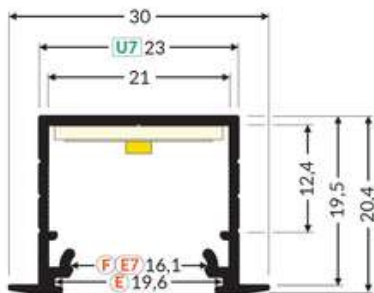

SET STANDARD LINEA-IN20 2000 WHITE + F CLICK

1*
end cap E7
zaślepka E7

TOPMET LIGHT KŁOSOWICZ WIŚNIEWSKI sp. z o.o.

Ostrowska 354 | 61-312 Poznań | POLAND

tel.: +48 61 872 75 00

info@topmet.pl

pdf card generation date: 26.03.2024