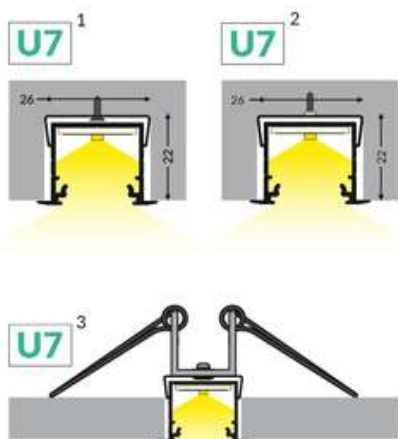

SET STANDARD LINEA-IN20 2000 WHITE + F CLICK

1*
end cap E7
zaślepka E7

TOPMET LIGHT KŁOSOWICZ WIŚNIEWSKI sp. z o.o.

Ostrowska 354 | 61-312 Poznań | POLAND

tel.: +48 61 872 75 00

info@topmet.pl

pdf card generation date: 26.03.2024