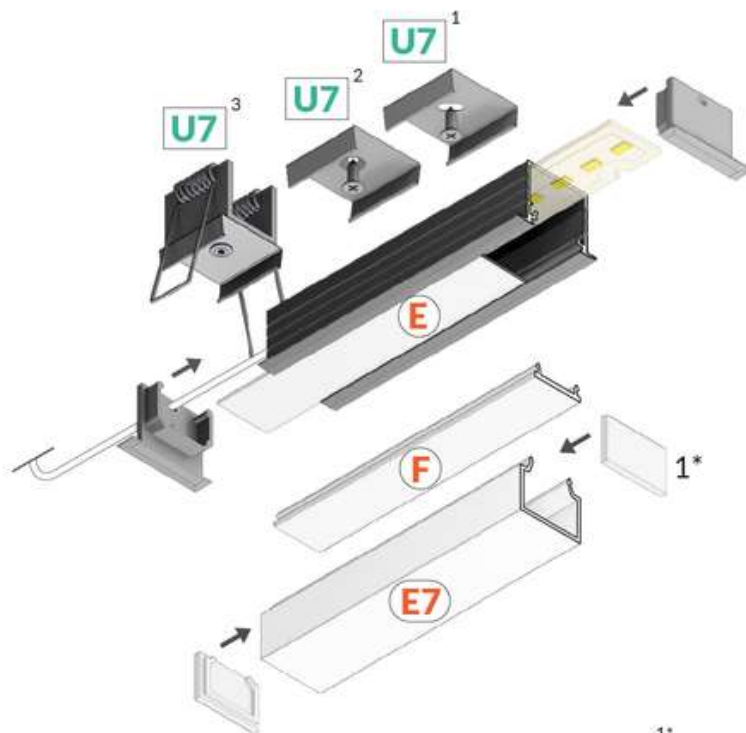

SET STANDARD LINEA-IN20 2000 WHITE + F CLICK

1*
end cap E7
zaślepka E7

TOPMET LIGHT KŁOSOWICZ WIŚNIEWSKI sp. z o.o.

Ostrowska 354 | 61-312 Poznań | POLAND

tel.: +48 61 872 75 00

info@topmet.pl

pdf card generation date: 26.03.2024

AVAILABLE VARIANTS

Matching elements
