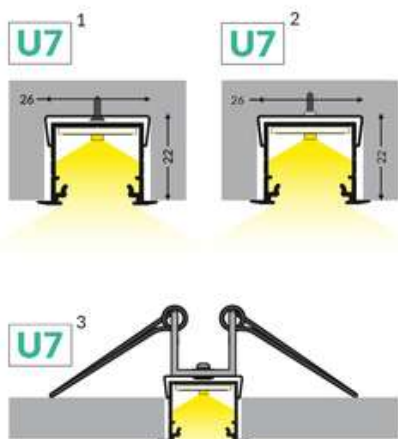

SET STANDARD LINEA-IN20 2000 BLACK ANOD. + F CLICK

Buy product

1*
end cap E7
zaślepka E7

TOPMET LIGHT KŁOSOWICZ WIŚNIEWSKI sp. z o.o.

Ostrowska 354 | 61-312 Poznań | POLAND

tel.: +48 61 872 75 00

info@topmet.pl