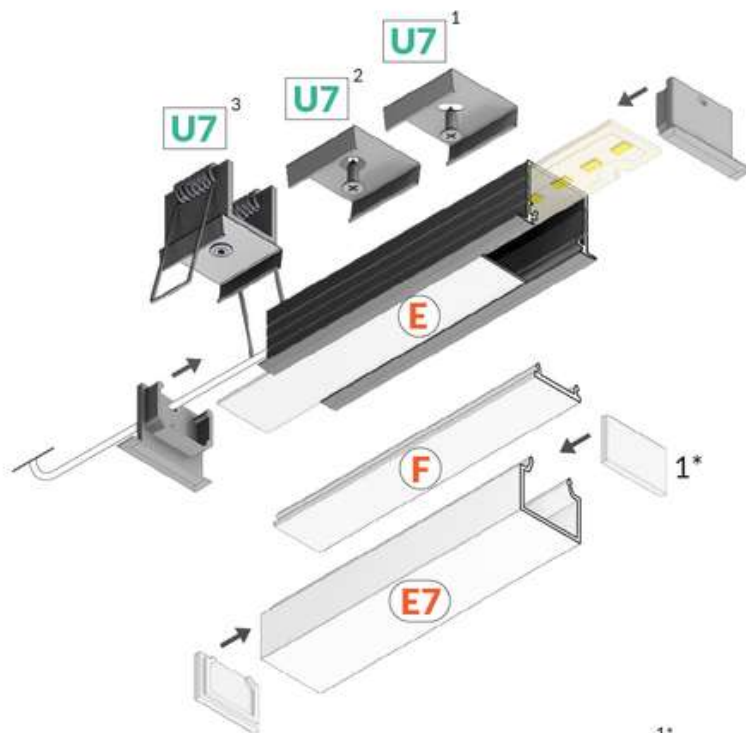

SET STANDARD LINEA-IN20 2000 BLACK ANOD. + F CLICK

Buy product

1*
end cap E7
zaślepka E7

TOPMET LIGHT KŁOSOWICZ WIŚNIEWSKI sp. z o.o.

Ostrowska 354 | 61-312 Poznań | POLAND

tel.: +48 61 872 75 00

info@topmet.pl