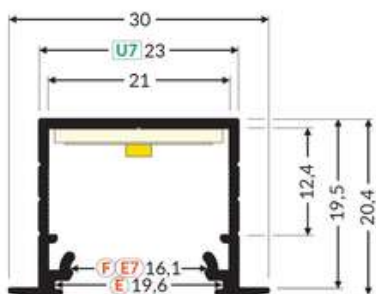

SET STANDARD LINEA-IN20 2000 BLACK ANOD. + F CLICK

Buy product

1*
end cap E7
zaślepka E7

TOPMET LIGHT KŁOSOWICZ WIŚNIEWSKI sp. z o.o.

Ostrowska 354 | 61-312 Poznań | POLAND

tel.: +48 61 872 75 00

info@topmet.pl