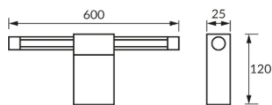

PRODUKTINFORMATIONSSARK

Udskiftning af lyskilder og/eller styreapparater uden permanent skade på produktet

GRUNDLÆGGENDE OPLYSNINGER

Produktets navn:	PASO LED 14W HVID NW
Ideus-indeks:	04139
EAN-stregkode:	5901477341397
Farve :	Hvid/krom
Materialer:	Rustfrit stål, polykarbonat PC
Højde:	25 mm
Bredde:	600 mm
Dybde:	120 mm
Emballage i kasse:	20 stk.

BEMÆRKNINGER

Til installation på steder med høj luftfugtighed, f.eks. badeværelser

PRODUKTPARAMETRE

Strømforsyning:	230V 50Hz
Effekt:	14 W
Dedikeret lyskilde:	SMD LED, i sæt
	Ikke-udskiftelig lyskilde
	Må ikke bruges sammen med en lysdæmper
Armaturets lysstrøm:	1 010 lm
Lysets farve:	Neutral hvid
Lysende strålevinkel:	120°
Holdbarhed L70B50 i h:	35 000 h
Produktet giver mulighed for at justere belyningsretningen:	Nej
Lyskildens lysstrøm for en referencefarvetemperatur:	1 680 lm
Farvetemperatur:	4100 K
Farvegengivelsesindeks Ra:	84
Beskyttelsesklasse mod elektrisk stød:	1
Grad af beskyttelse mod indtrængende støv, utilsigtet kontakt og vand:	IP44
	Til indendørs
Forskydningsfaktor (DF, cos φ1):	brug 0,845
CE	Erklæring om overensstemmelse