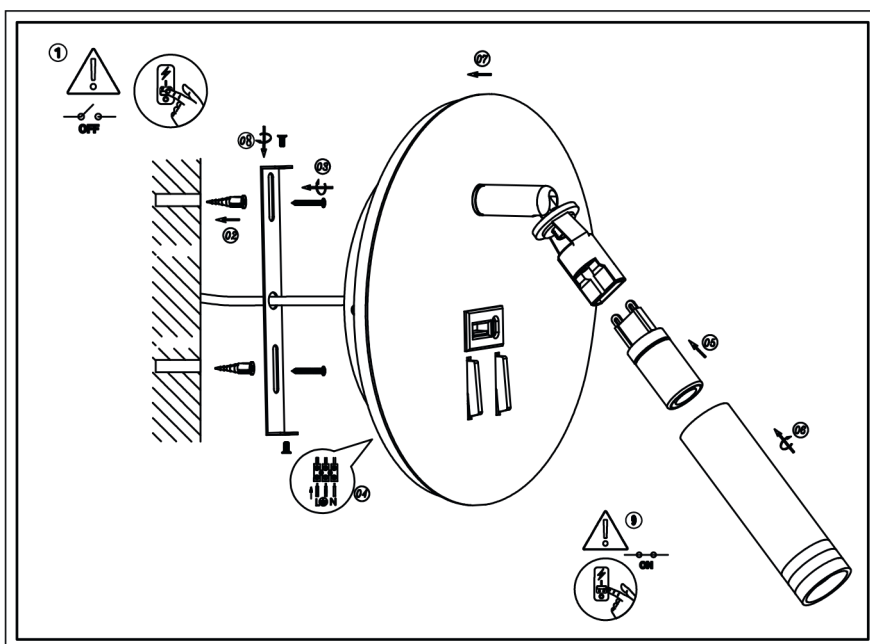

Brugervejledning/Användarmanual

Før brug, bedes du læse manualen, ellers kan produktet blive beskadiget, eller brugerens helbred og liv kan være i fare.

Före användning, läs bruksanvisningen, annars kan produkten komma att skadas eller användarens hälsa och liv kan vara i fara.

Bemærkninger:

1. Produktet skal installeres eller efterses af en kvalificeret person.
2. Produktet kan ikke dækkes med noget stof. Undladelse af at gøre det kan resultere i kortslutning og brand.
3. Pærer kan blive varme under drift, det anbefales ikke at røre ved pærerne.
4. Dette produkt er beregnet til indendørsbrug.

Anmärkning:

1. Produkten måste installeras eller inspekteras av en kvalificerad person.
2. Produkten kan inte täckas med något tyg. Underlåtenhet att göra det kan leda till kortslutning och brand.
3. Glödlamporna kan bli varma under drift, det rekommenderas inte att röra glödlamporna.
4. Denna produkt är avsedd för inomhusbruk.

Indeks / Index:	1365
Indgangsspænding / Inspänning	220-240V AC 50/60Hz
Materiale / Material	Aluminium + Stål + Acryl
Lyskilde / Ljuskälla	1x LED G9 (ikke inkluderet / ingår ej) + LED 7W
USB typ A+C	5V, max. 2A
Rør dimensioner / Rördimensioner	Ø25 x 100 [mm]
Base dimensioner / Basmått	Ø185 x 31 [mm]
Farve / Färg	Sort mat
IP værdi / IP värde	IP20
Kontakt	2 x On/Off (1x LED G9, 1x LED 7W)
LED lystrøm / LED ljusstrøm	420 lm

Bemærkninger om fare for elektrisk stød:

Anmärkning om risk för elektriska stötar:

Elektriske apparater mærket med symbolet for en malet skraldespand mærket må ikke bortskaffes sammen med det kommunale affald. Sådanne enheder indsamles og genbruges.

Elektriska apparater märkta med symbolen för en målad soptunna etiketten får inte slängas tillsammans med kommunalt avfall. Sådana enheter samlas in och återvinns.

Producent: LVT Sp. Zoo
80-288 Gdajsk, ul. Piecowska 19
lavet i PRC